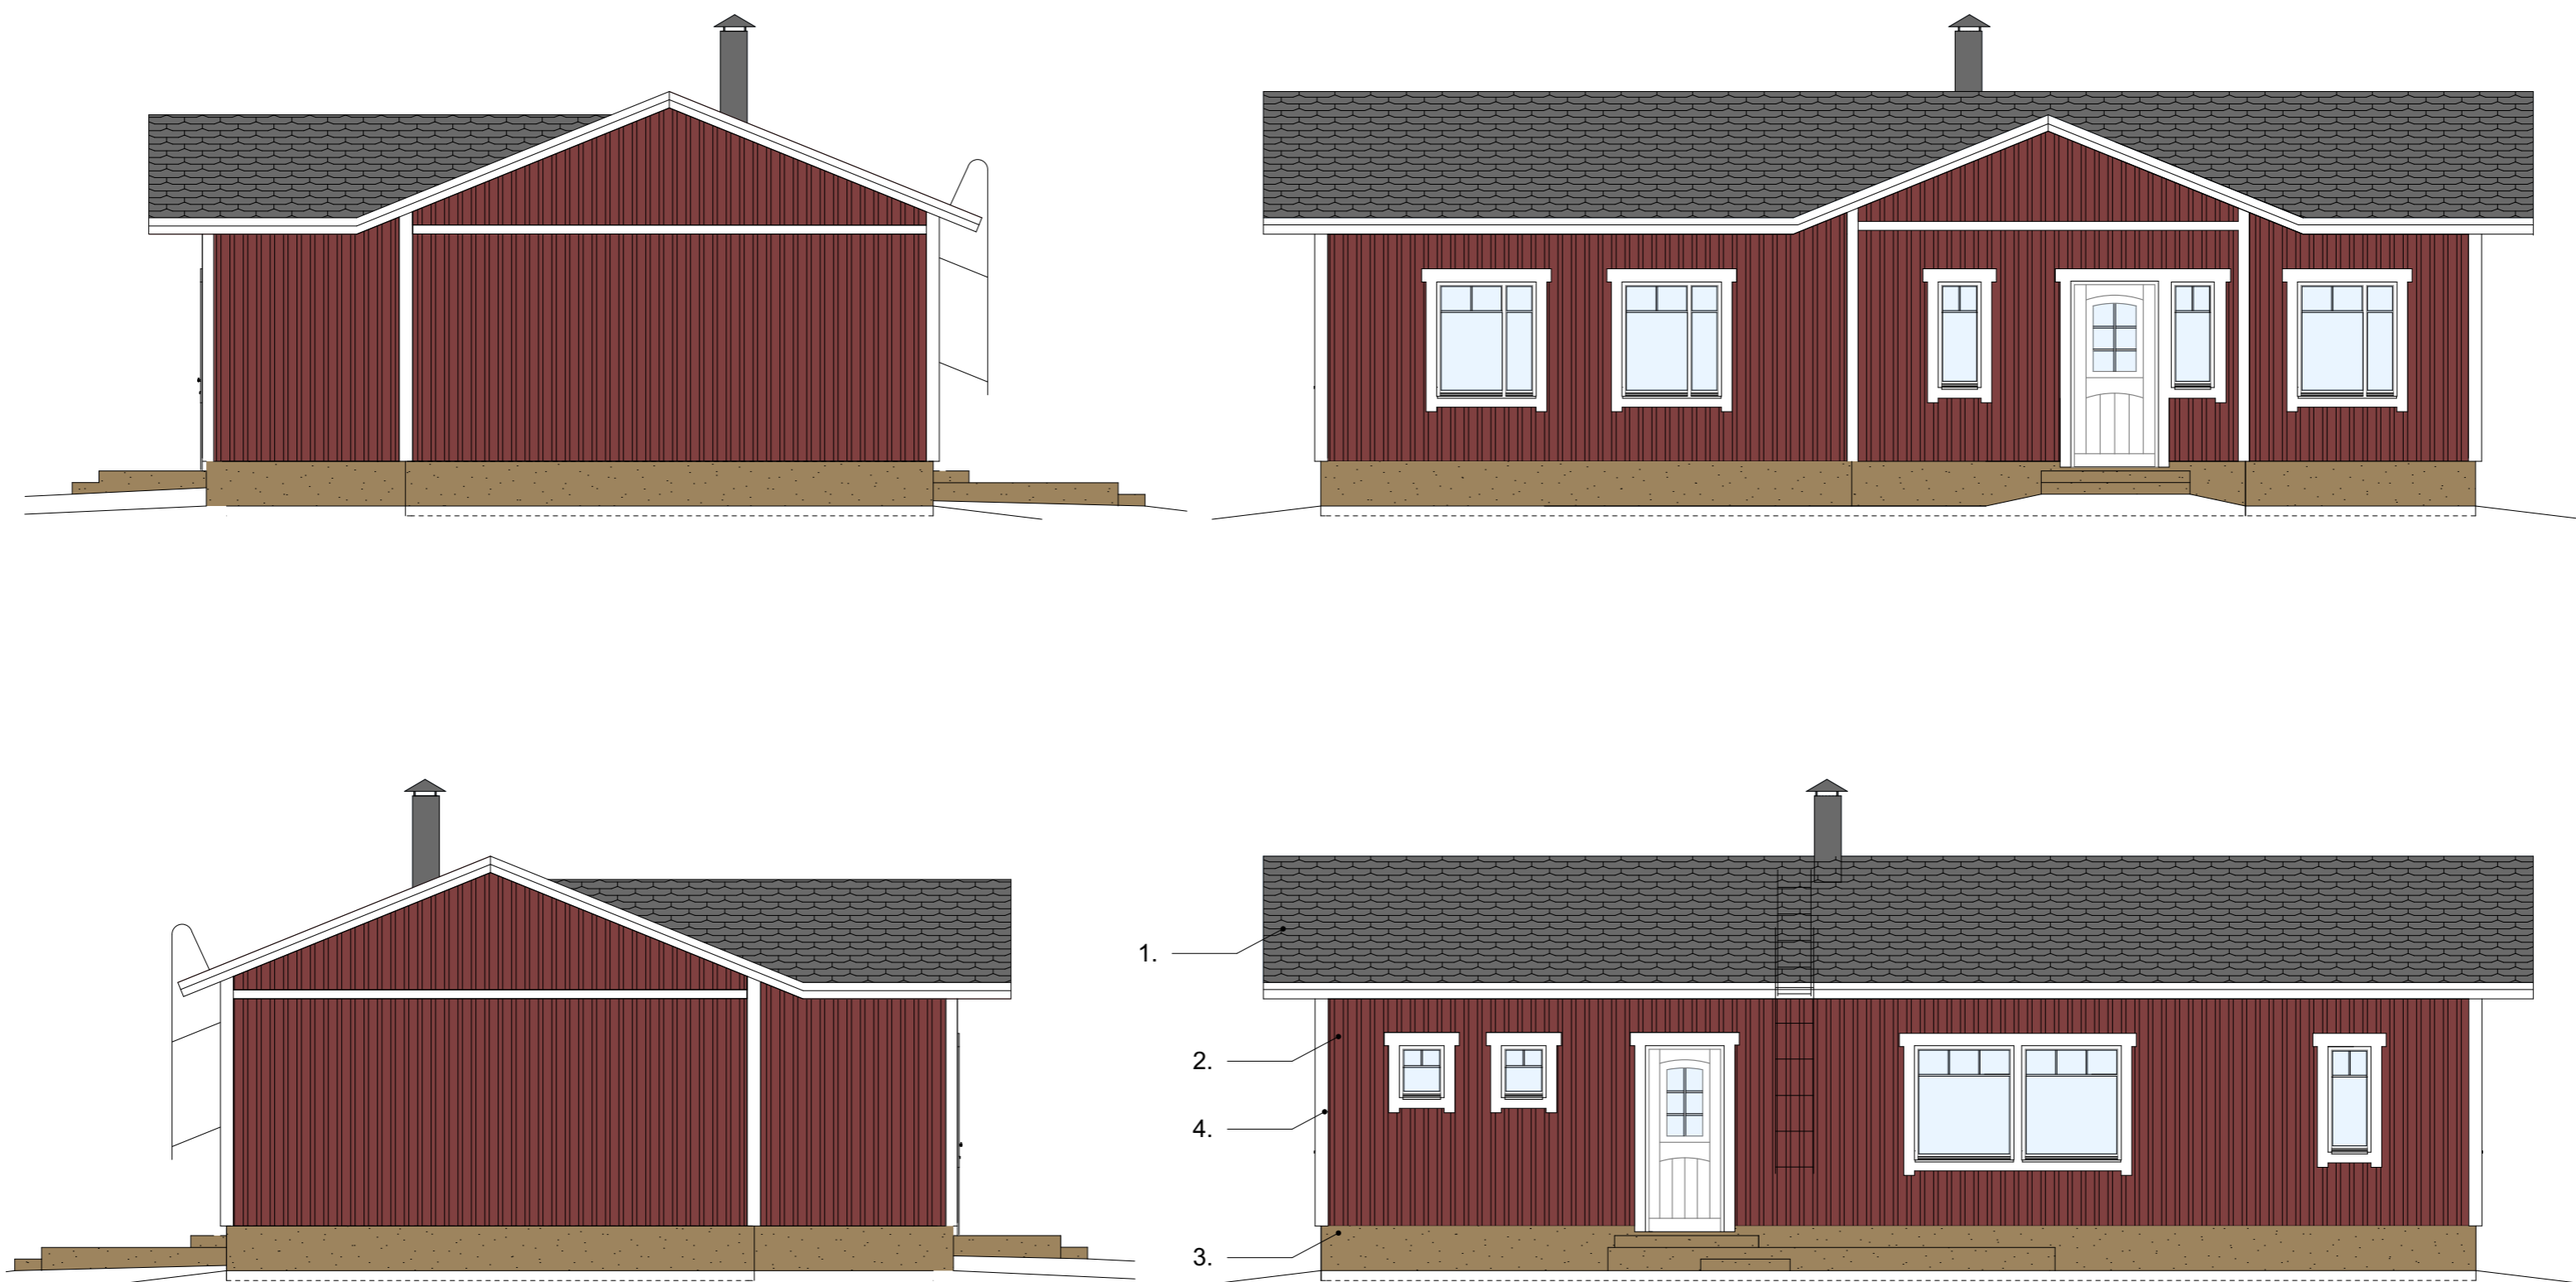

# ALPI 88

1. HUOPAKATE, MUSTA
2. PYSTYLAUDOITUS, VÄRI TIKKURILAN VINHA 2640, PUNAINEN
3. SOKKELI ROUHEPINNOITETTU, LUONNONKIVI
4. KORISTEOSAT, OVET JA IKKUNAN PUITTEET, OTSA - RÄYSTÄSLAUDAT VALKOISET, VÄRI TUULIKKI 2686