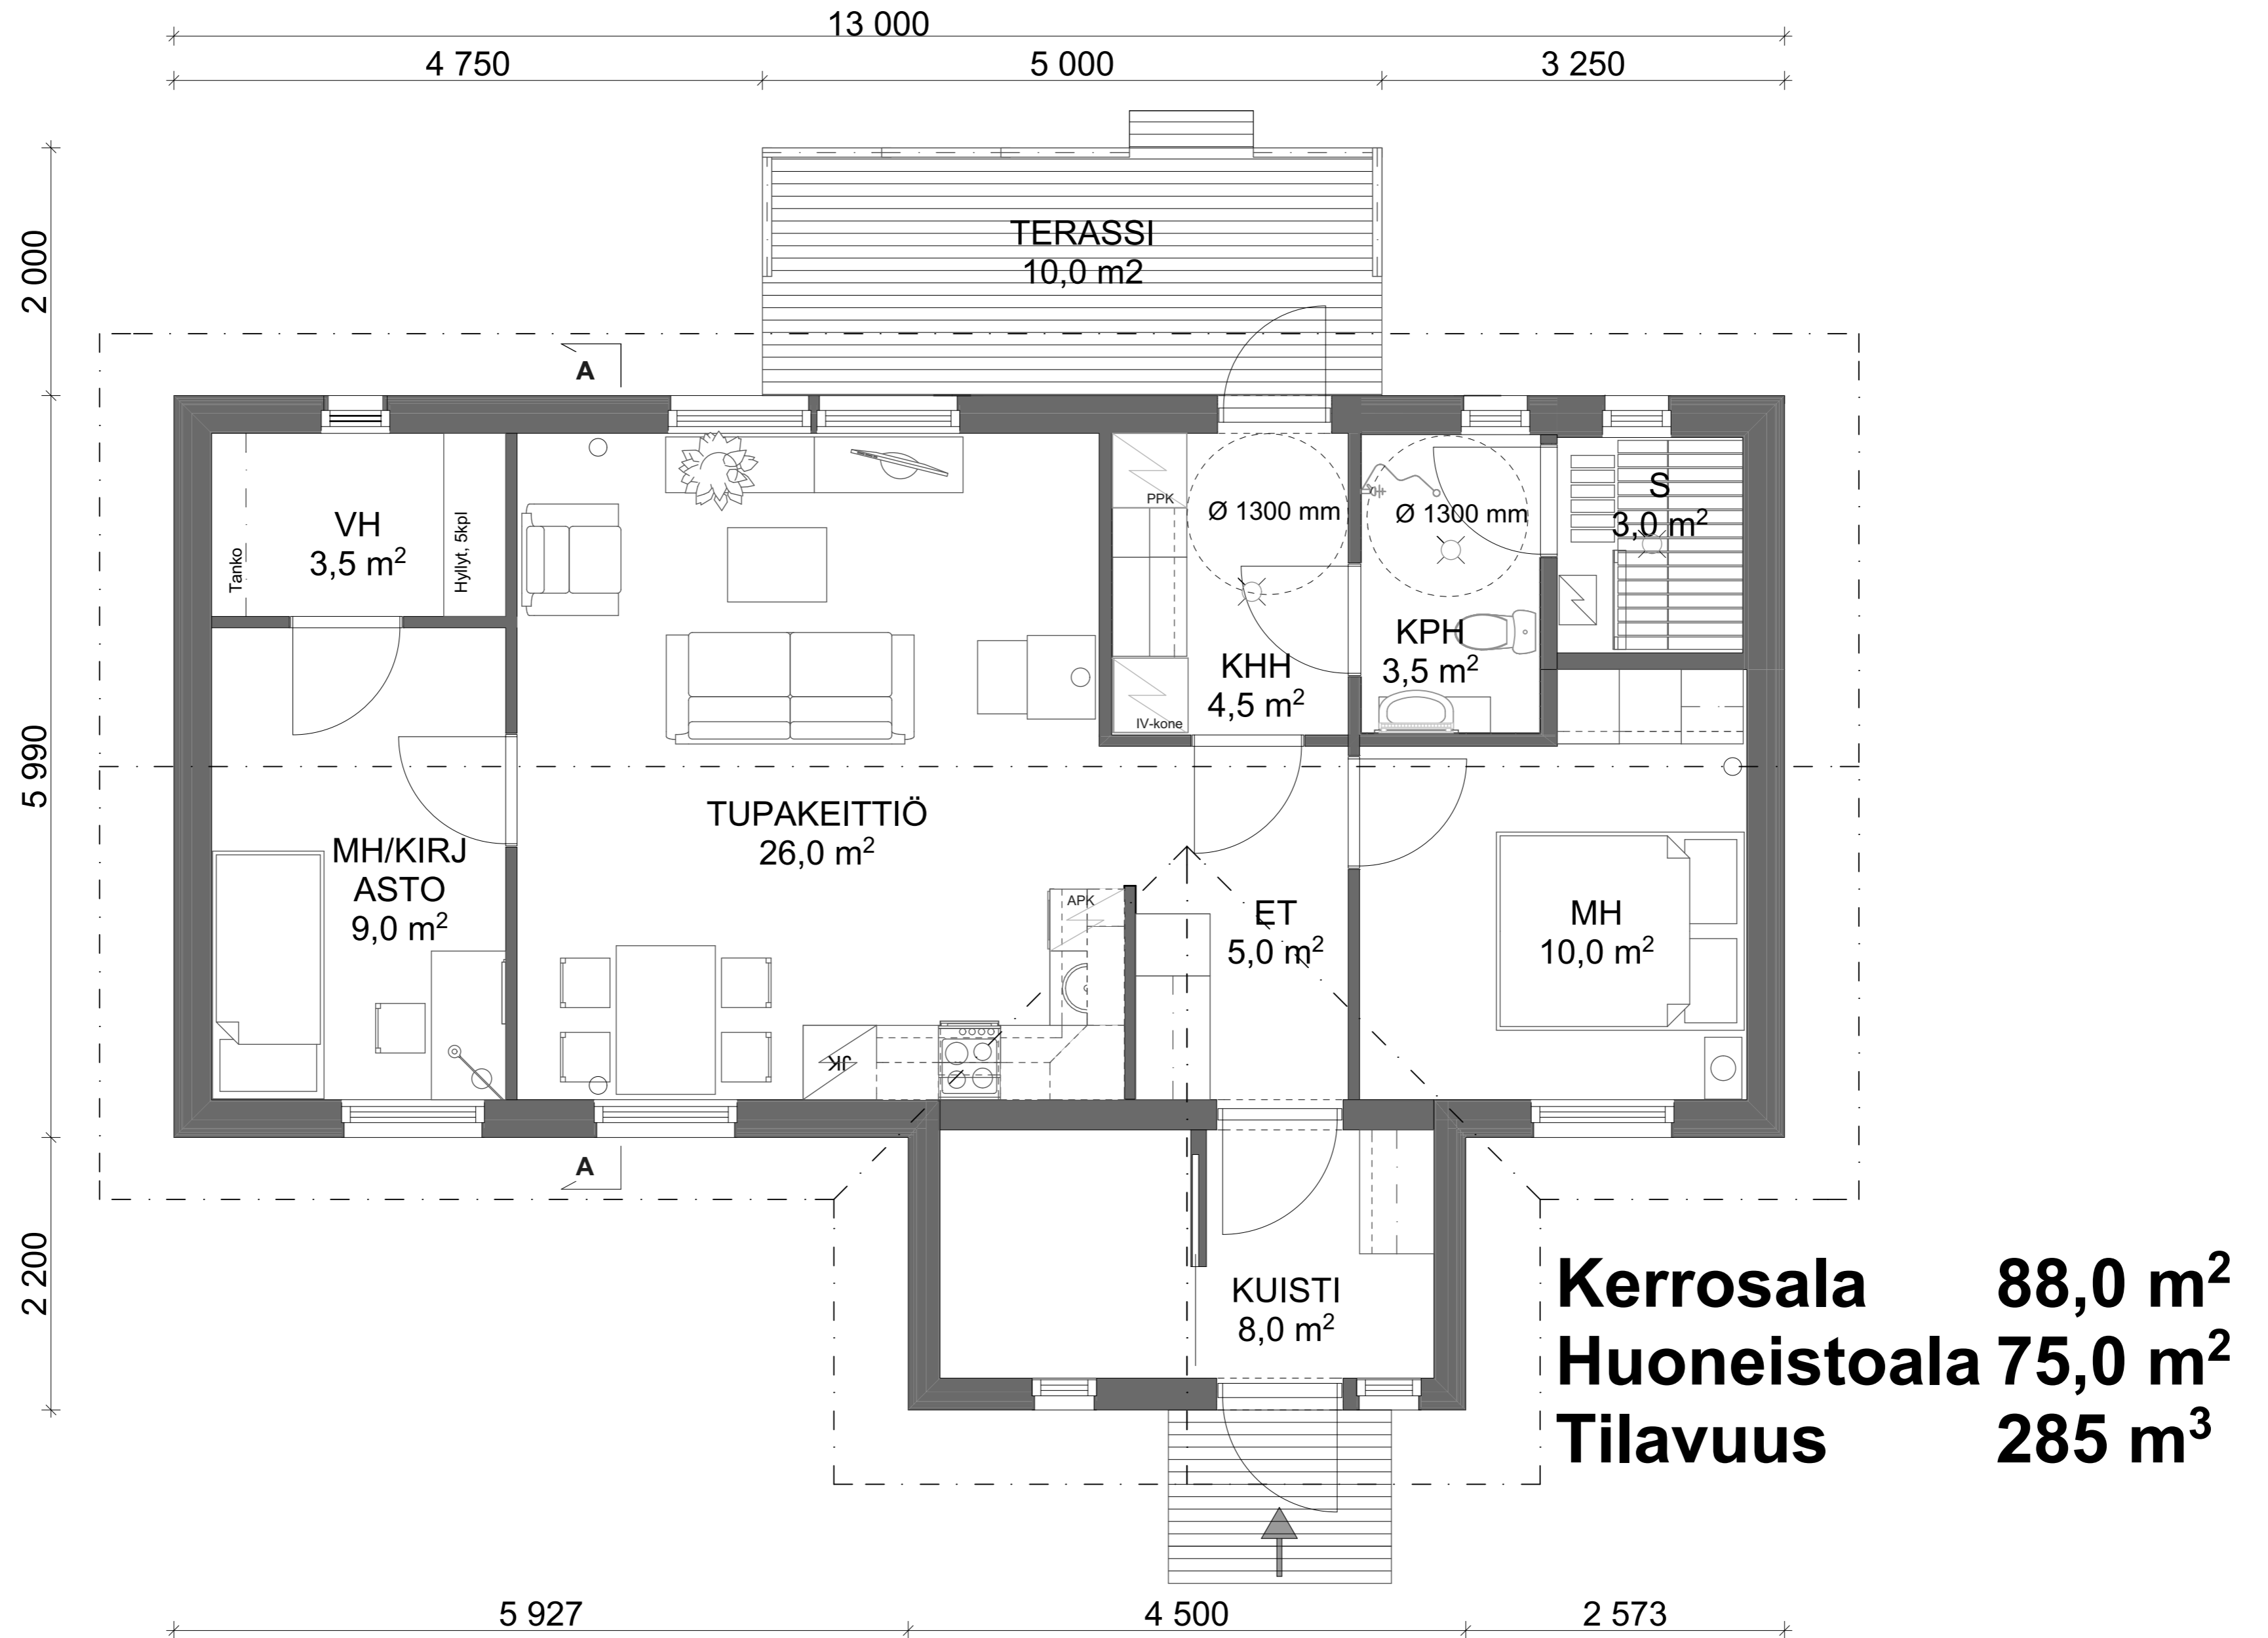

# ALPI 88

1. HUOPAKATE, MUSTA
2. PYSTYLAUDOITUS, VÄRI TIKKURILAN VINHA 2640, PUNAINEN
3. SOKKELI ROUHEPINNOITETTU, LUONNONKIVI
4. KORISTEOSAT, OVET JA IKKUNAN PUITTEET, OTSA - RÄYSTÄSLAUDAT VALKOISET, VÄRI TUULIKKI 2686