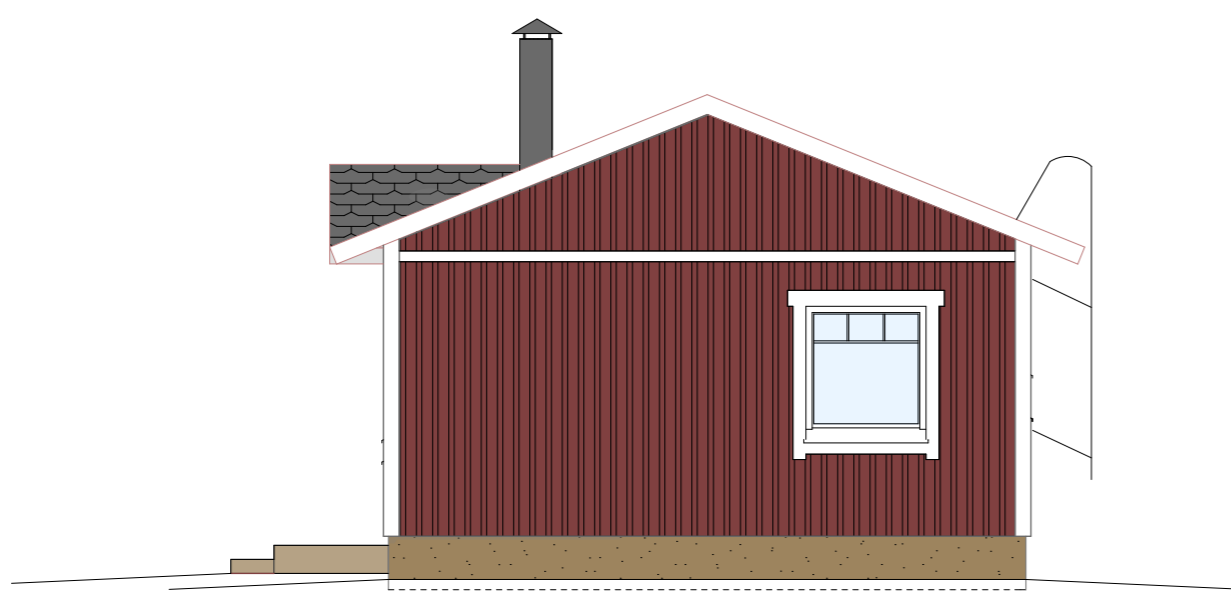

LOTTA 56

Kerrosala 56,0 m²
Huoneistoala 47,0 m²
Tilavuus 205 m³

1. HUOPAKATE, MUSTA
2. PYSTYLAUDOITUS, VÄRI TIKKURILAN VINHA 2640, PUNAINEN
3. SOKKELI ROUHEPINNOITETTU, LUONNONKIVI
4. KORISTEOSAT, OVET JA IKKUNAN PUITTEET, OTSA - RÄYSTÄSLAUDAT VALKOISET, VÄRI TUULIKKI 2686