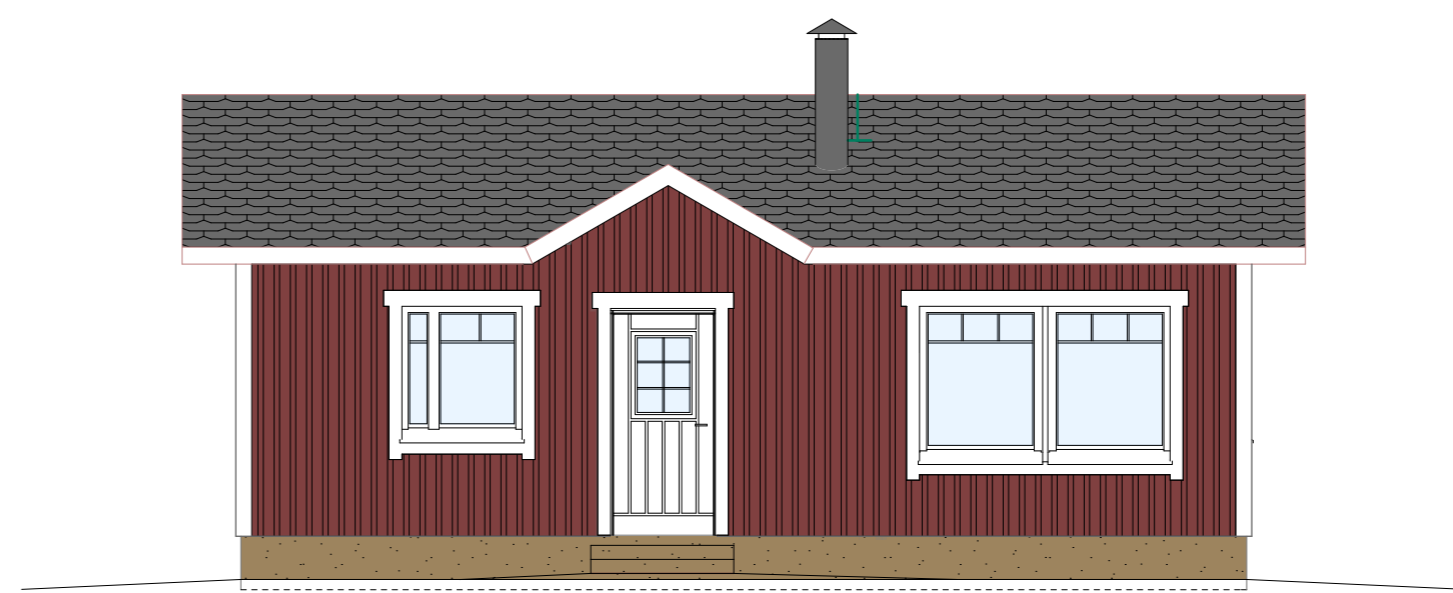

LOTTA 56

Kerrosala 56,0 m²
Huoneistoala 47,0 m²
Tilavuus 205 m³

1. HUOPAKATE, MUSTA
2. PYSTYLAUDOITUS, VÄRI TIKKURILAN VINHA 2640, PUNAINEN
3. SOKKELI ROUHEPINNOITETTU, LUONNONKIVI
4. KORISTEOSAT, OVET JA IKKUNAN PUITTEET, OTSA - RÄYSTÄSLAUDAT VALKOISET, VÄRI TUULIKKI 2686