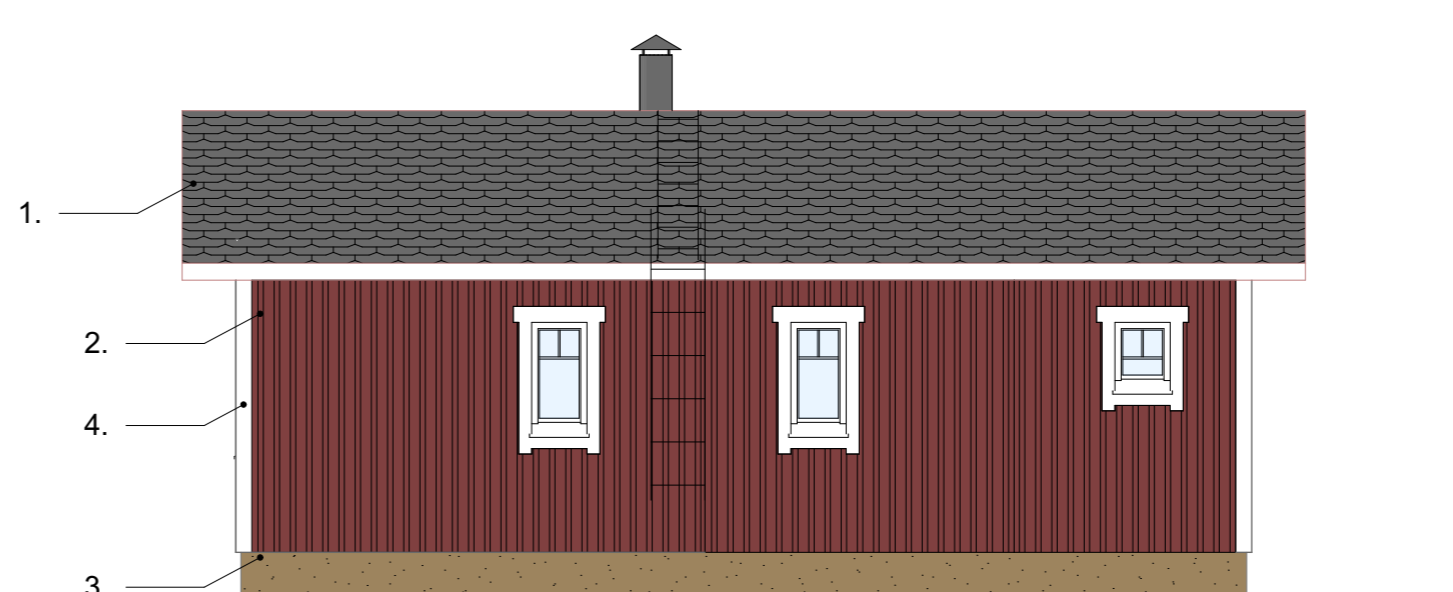

LOTTA 56

Kerrosala 56,0 m²
Huoneistoala 47,0 m²
Tilavuus 205 m³

1. HUOPAKATE, MUSTA
2. PYSTYLAUDOITUS, VÄRI TIKKURILAN VINHA 2640, PUNAINEN
3. SOKKELI ROUHEPINNOITETTU, LUONNONKIVI
4. KORISTEOSAT, OVET JA IKKUNAN PUITTEET, OTSA - RÄYSTÄSLAUDAT VALKOISET, VÄRI TUULIKKI 2686