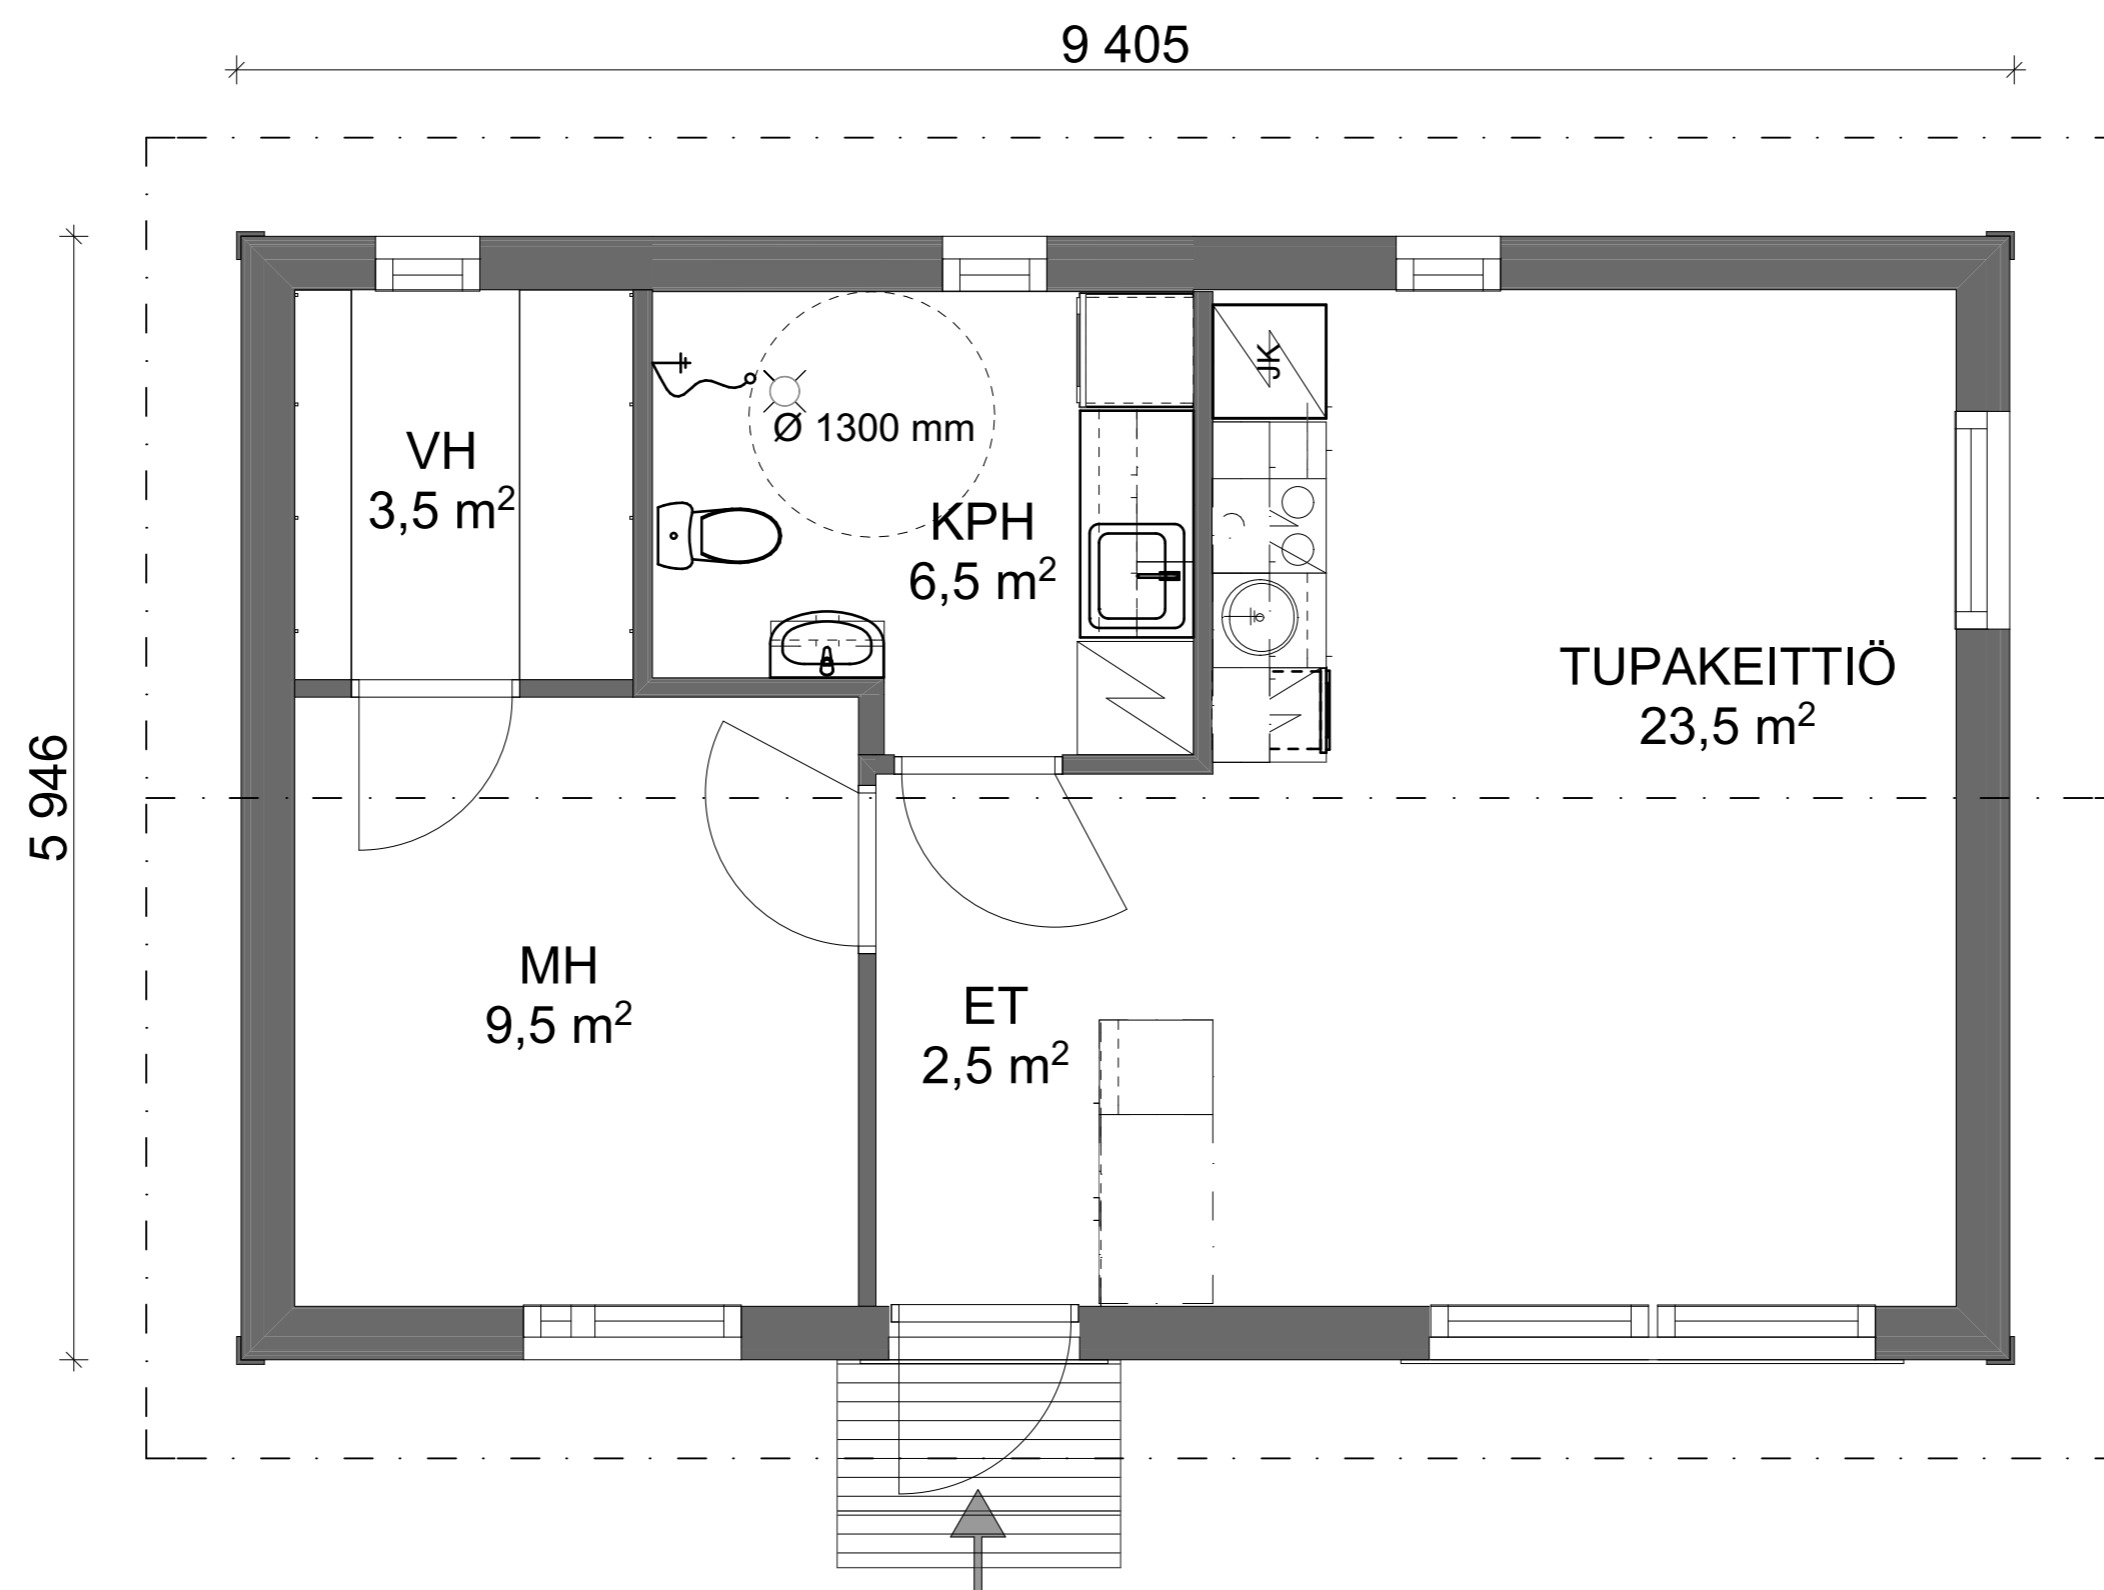

LOTTA 56

Kerrosala 56,0 m²
Huoneistoala 47,0 m²
Tilavuus 205 m³

1. HUOPAKATE, MUSTA
2. PYSTYLAUDOITUS, VÄRI TIKKURILAN VINHA 2640, PUNAINEN
3. SOKKELI ROUHEPINNOITETTU, LUONNONKIVI
4. KORISTEOSAT, OVET JA IKKUNAN PUITTEET, OTSA - RÄYSTÄSLAUDAT VALKOISET, VÄRI TUULIKKI 2686