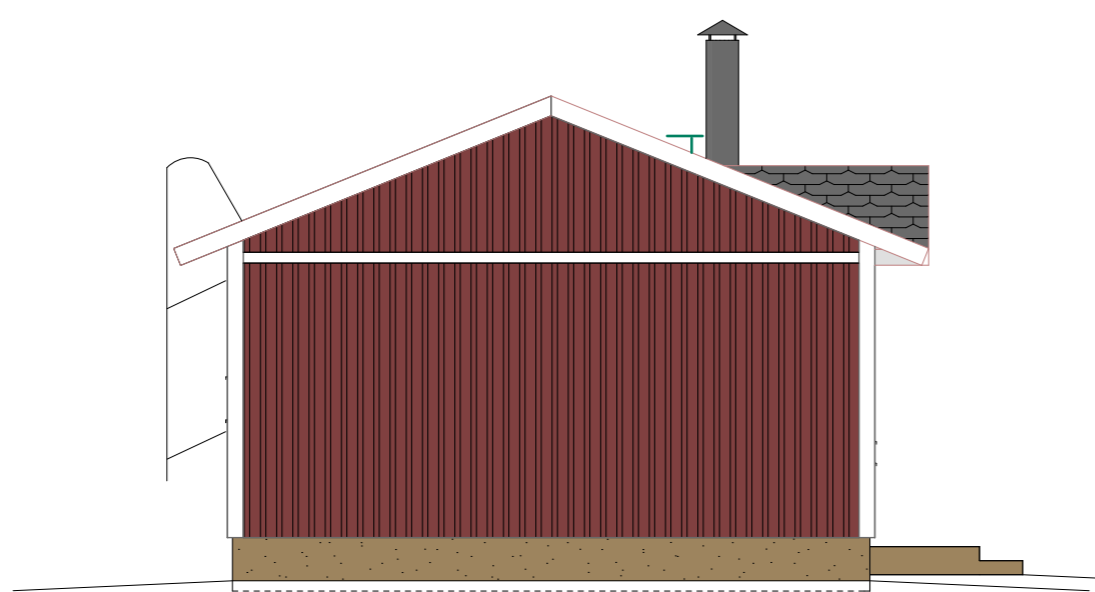

LOTTA 56

Kerrosala 56,0 m²
Huoneistoala 47,0 m²
Tilavuus 205 m³

1. HUOPAKATE, MUSTA
2. PYSTYLAUDOITUS, VÄRI TIKKURILAN VINHA 2640, PUNAINEN
3. SOKKELI ROUHEPINNOITETTU, LUONNONKIVI
4. KORISTEOSAT, OVET JA IKKUNAN PUITTEET, OTSA - RÄYSTÄSLAUDAT VALKOISET, VÄRI TUULIKKI 2686