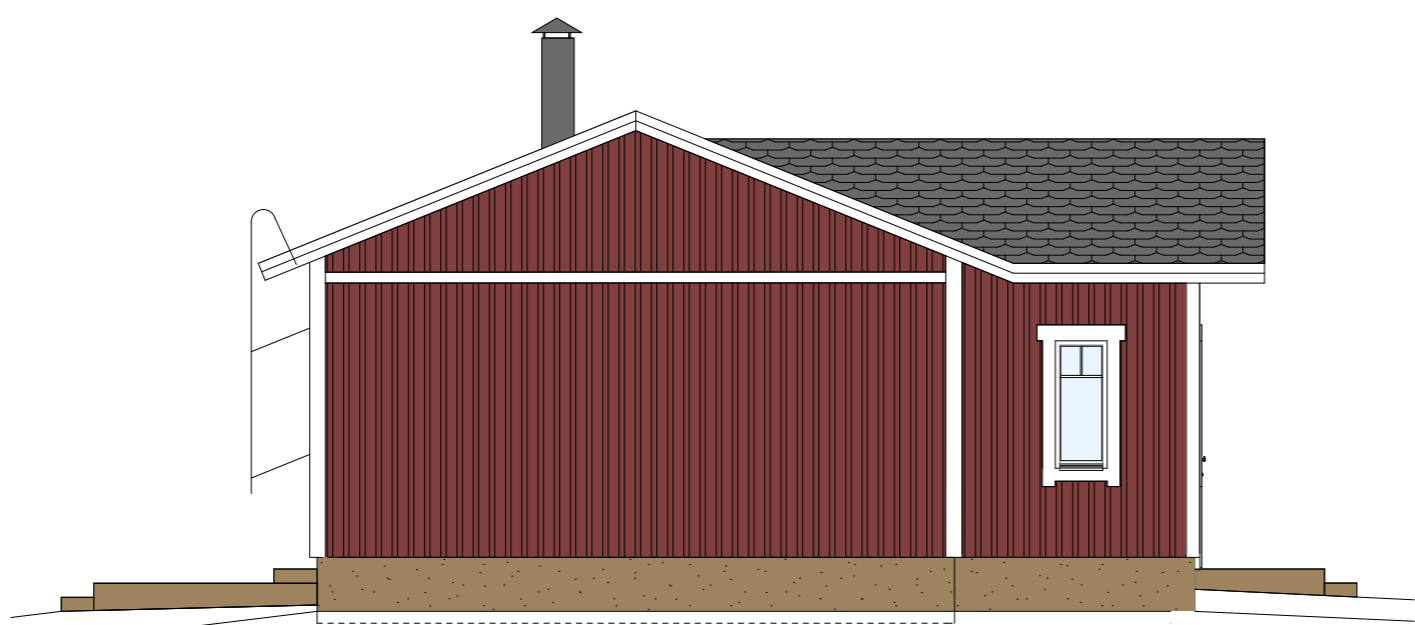

PEIPPI 73

1. HUOPAKATE, MUSTA
2. PYSTYLAUDOITUS, VÄRI TIKKURILAN VINHA 2640, PUNAINEN
3. SOKKELI ROUHEPINNOITETTU, LUONNONKIVI
4. KORISTEOSAT, OVET JA IKKUNAN PUITTEET, OTSA - RÄYSTÄSLAUDAT VALKOISET, VÄRI TUULIKKI 2686