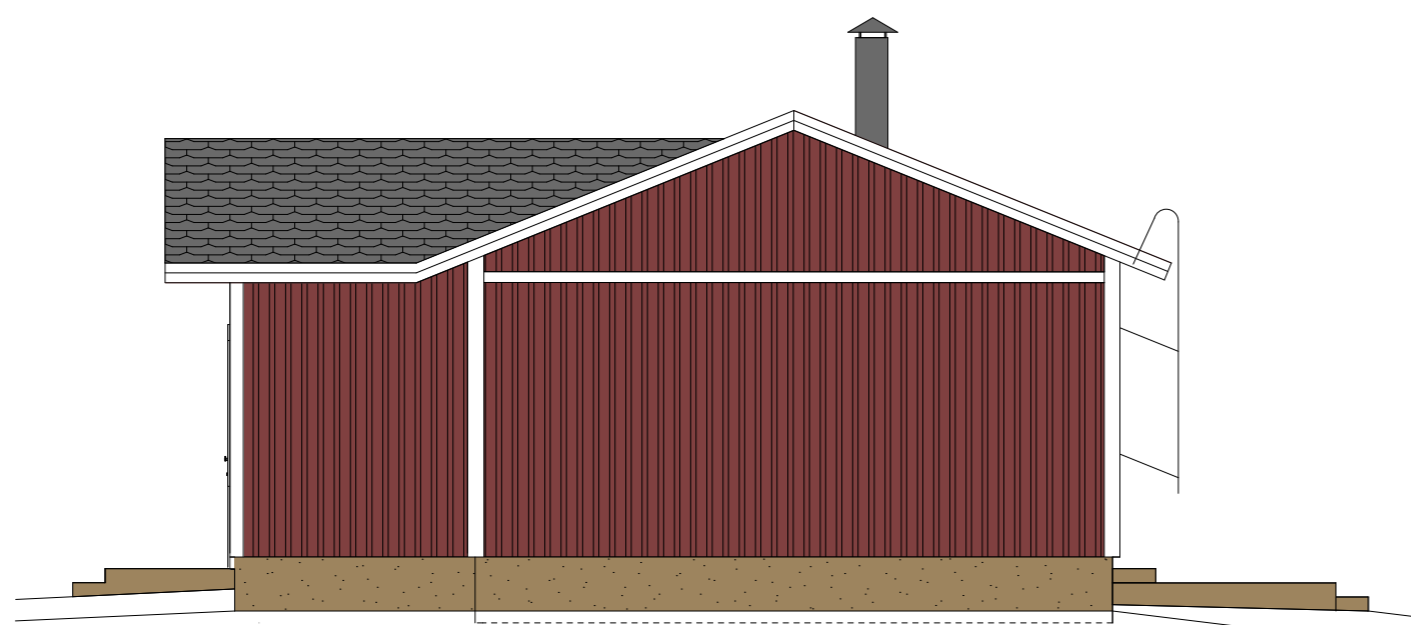

PEIPPI 73

1. HUOPAKATE, MUSTA
2. PYSTYLAUDOITUS, VÄRI TIKKURILAN VINHA 2640, PUNAINEN
3. SOKKELI ROUHEPINNOITETTU, LUONNONKIVI
4. KORISTEOSAT, OVET JA IKKUNAN PUITTEET, OTSA - RÄYSTÄSLAUDAT VALKOISET, VÄRI TUULIKKI 2686