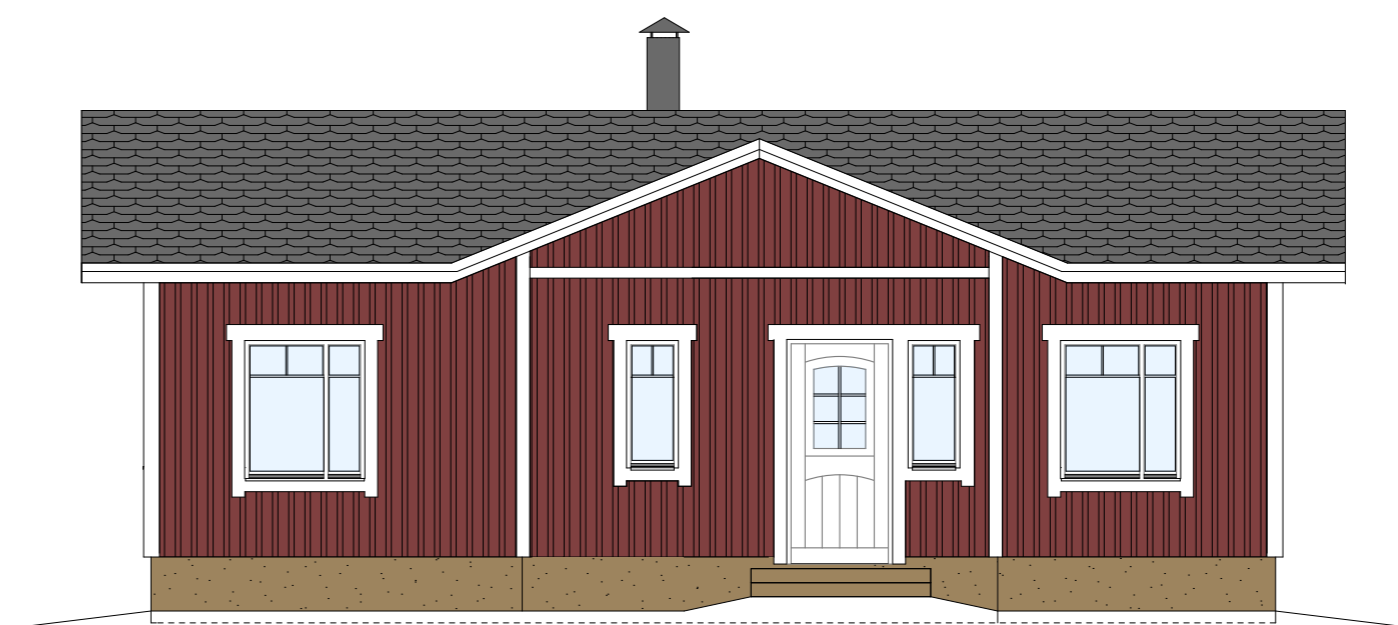

PEIPPI 73

1. HUOPAKATE, MUSTA
2. PYSTYLAUDOITUS, VÄRI TIKKURILAN VINHA 2640, PUNAINEN
3. SOKKELI ROUHEPINNOITETTU, LUONNONKIVI
4. KORISTEOSAT, OVET JA IKKUNAN PUITTEET, OTSA - RÄYSTÄSLAUDAT VALKOISET, VÄRI TUULIKKI 2686