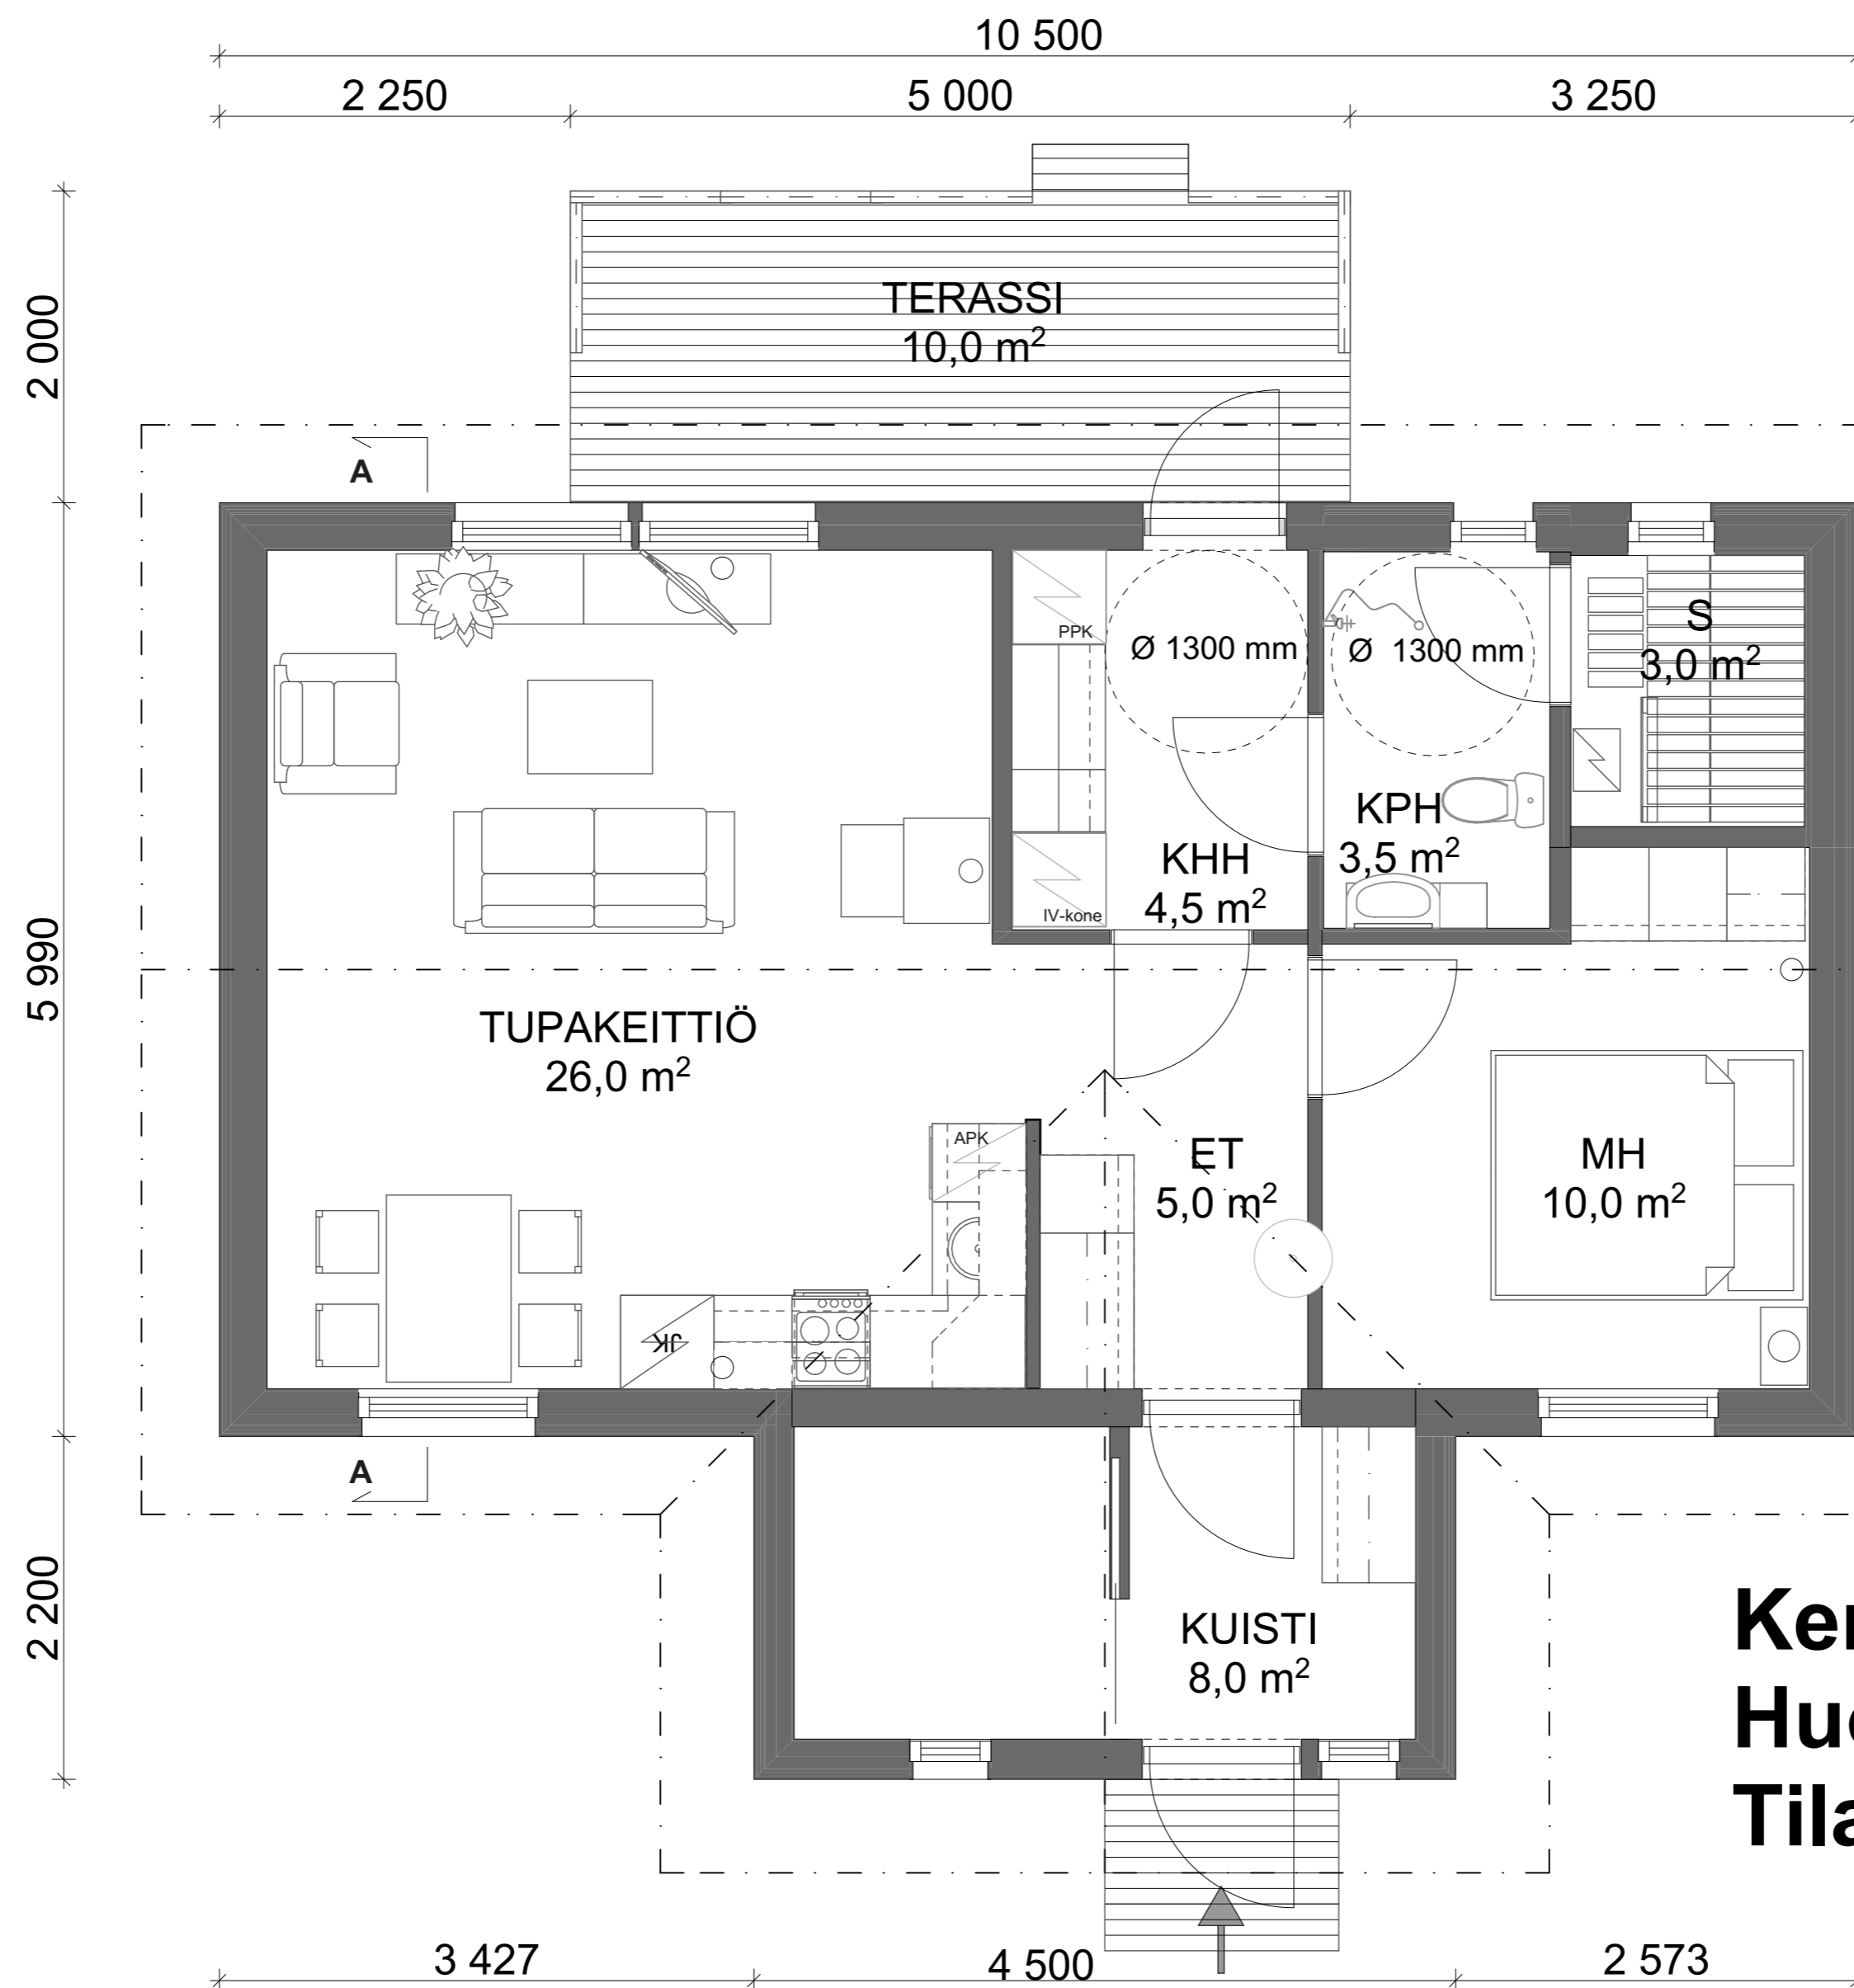

PEIPPI 73

1. HUOPAKATE, MUSTA
2. PYSTYLAUDOITUS, VÄRI TIKKURILAN VINHA 2640, PUNAINEN
3. SOKKELI ROUHEPINNOITETTU, LUONNONKIVI
4. KORISTEOSAT, OVET JA IKKUNAN PUITTEET, OTSA - RÄYSTÄSLAUDAT VALKOISET, VÄRI TUULIKKI 2686