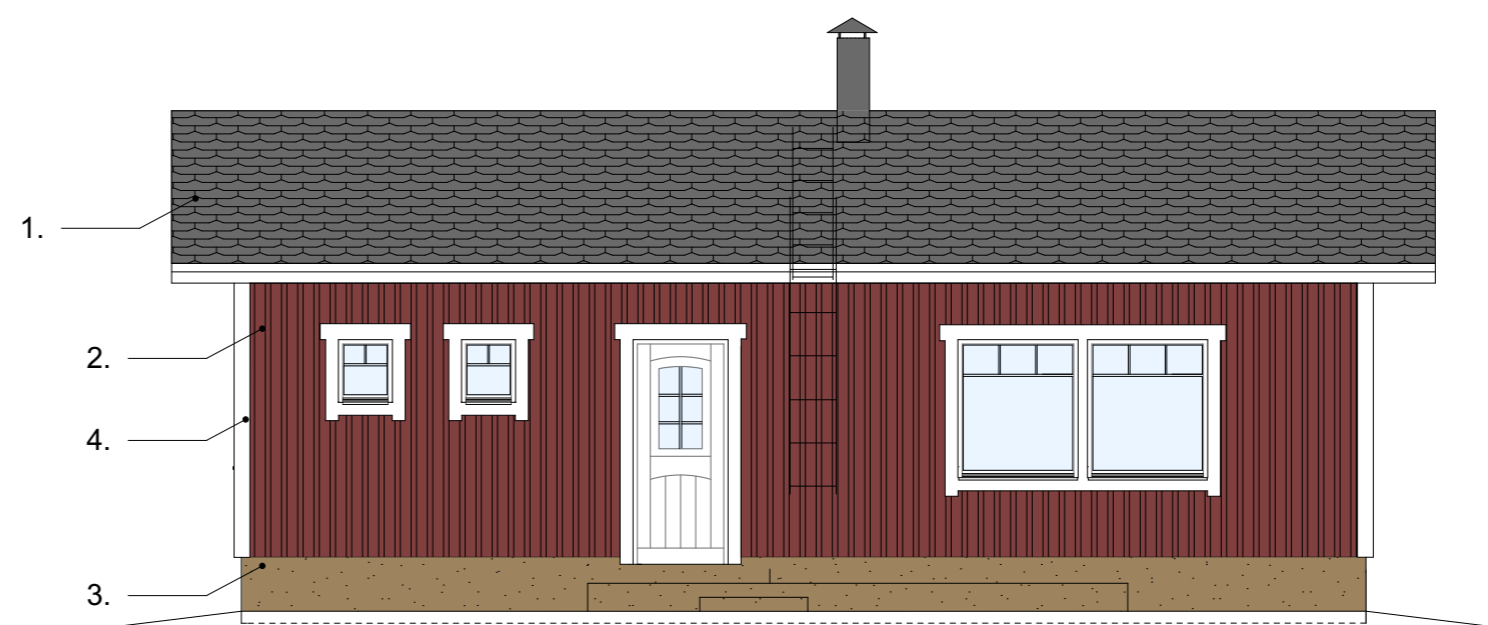

PEIPPI 73

1. HUOPAKATE, MUSTA
2. PYSTYLAUDOITUS, VÄRI TIKKURILAN VINHA 2640, PUNAINEN
3. SOKKELI ROUHEPINNOITETTU, LUONNONKIVI
4. KORISTEOSAT, OVET JA IKKUNAN PUITTEET, OTSA - RÄYSTÄSLAUDAT VALKOISET, VÄRI TUULIKKI 2686